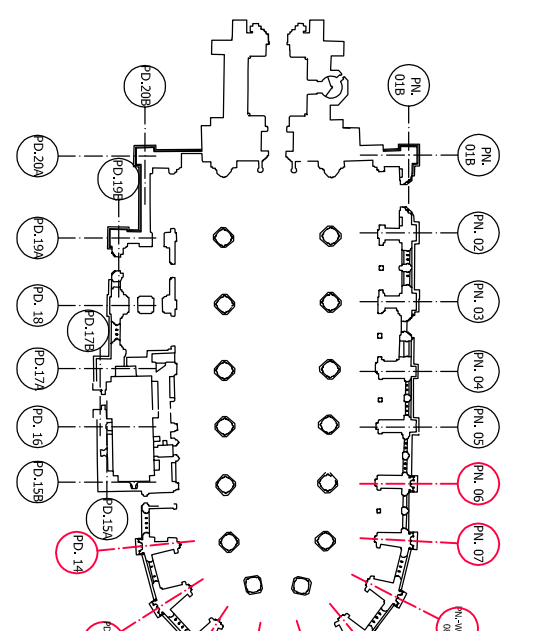

1:50

LEGENDA

SIESTWICA ORYGINALNA

KSZTAŁTAŁA GEOMETRYCZNA
PROJEKTYWANYCH WZGLĘDNIE

KSZTAŁTAŁA Z ZMIANY CIERNIOWIA

LIPIEK

**PROJEKTOWANIE ARCHITECTONICZNE
I NADZÓR BUDOWLANY**

dr inż. arch. MACIEJ PLOTKOWIAK