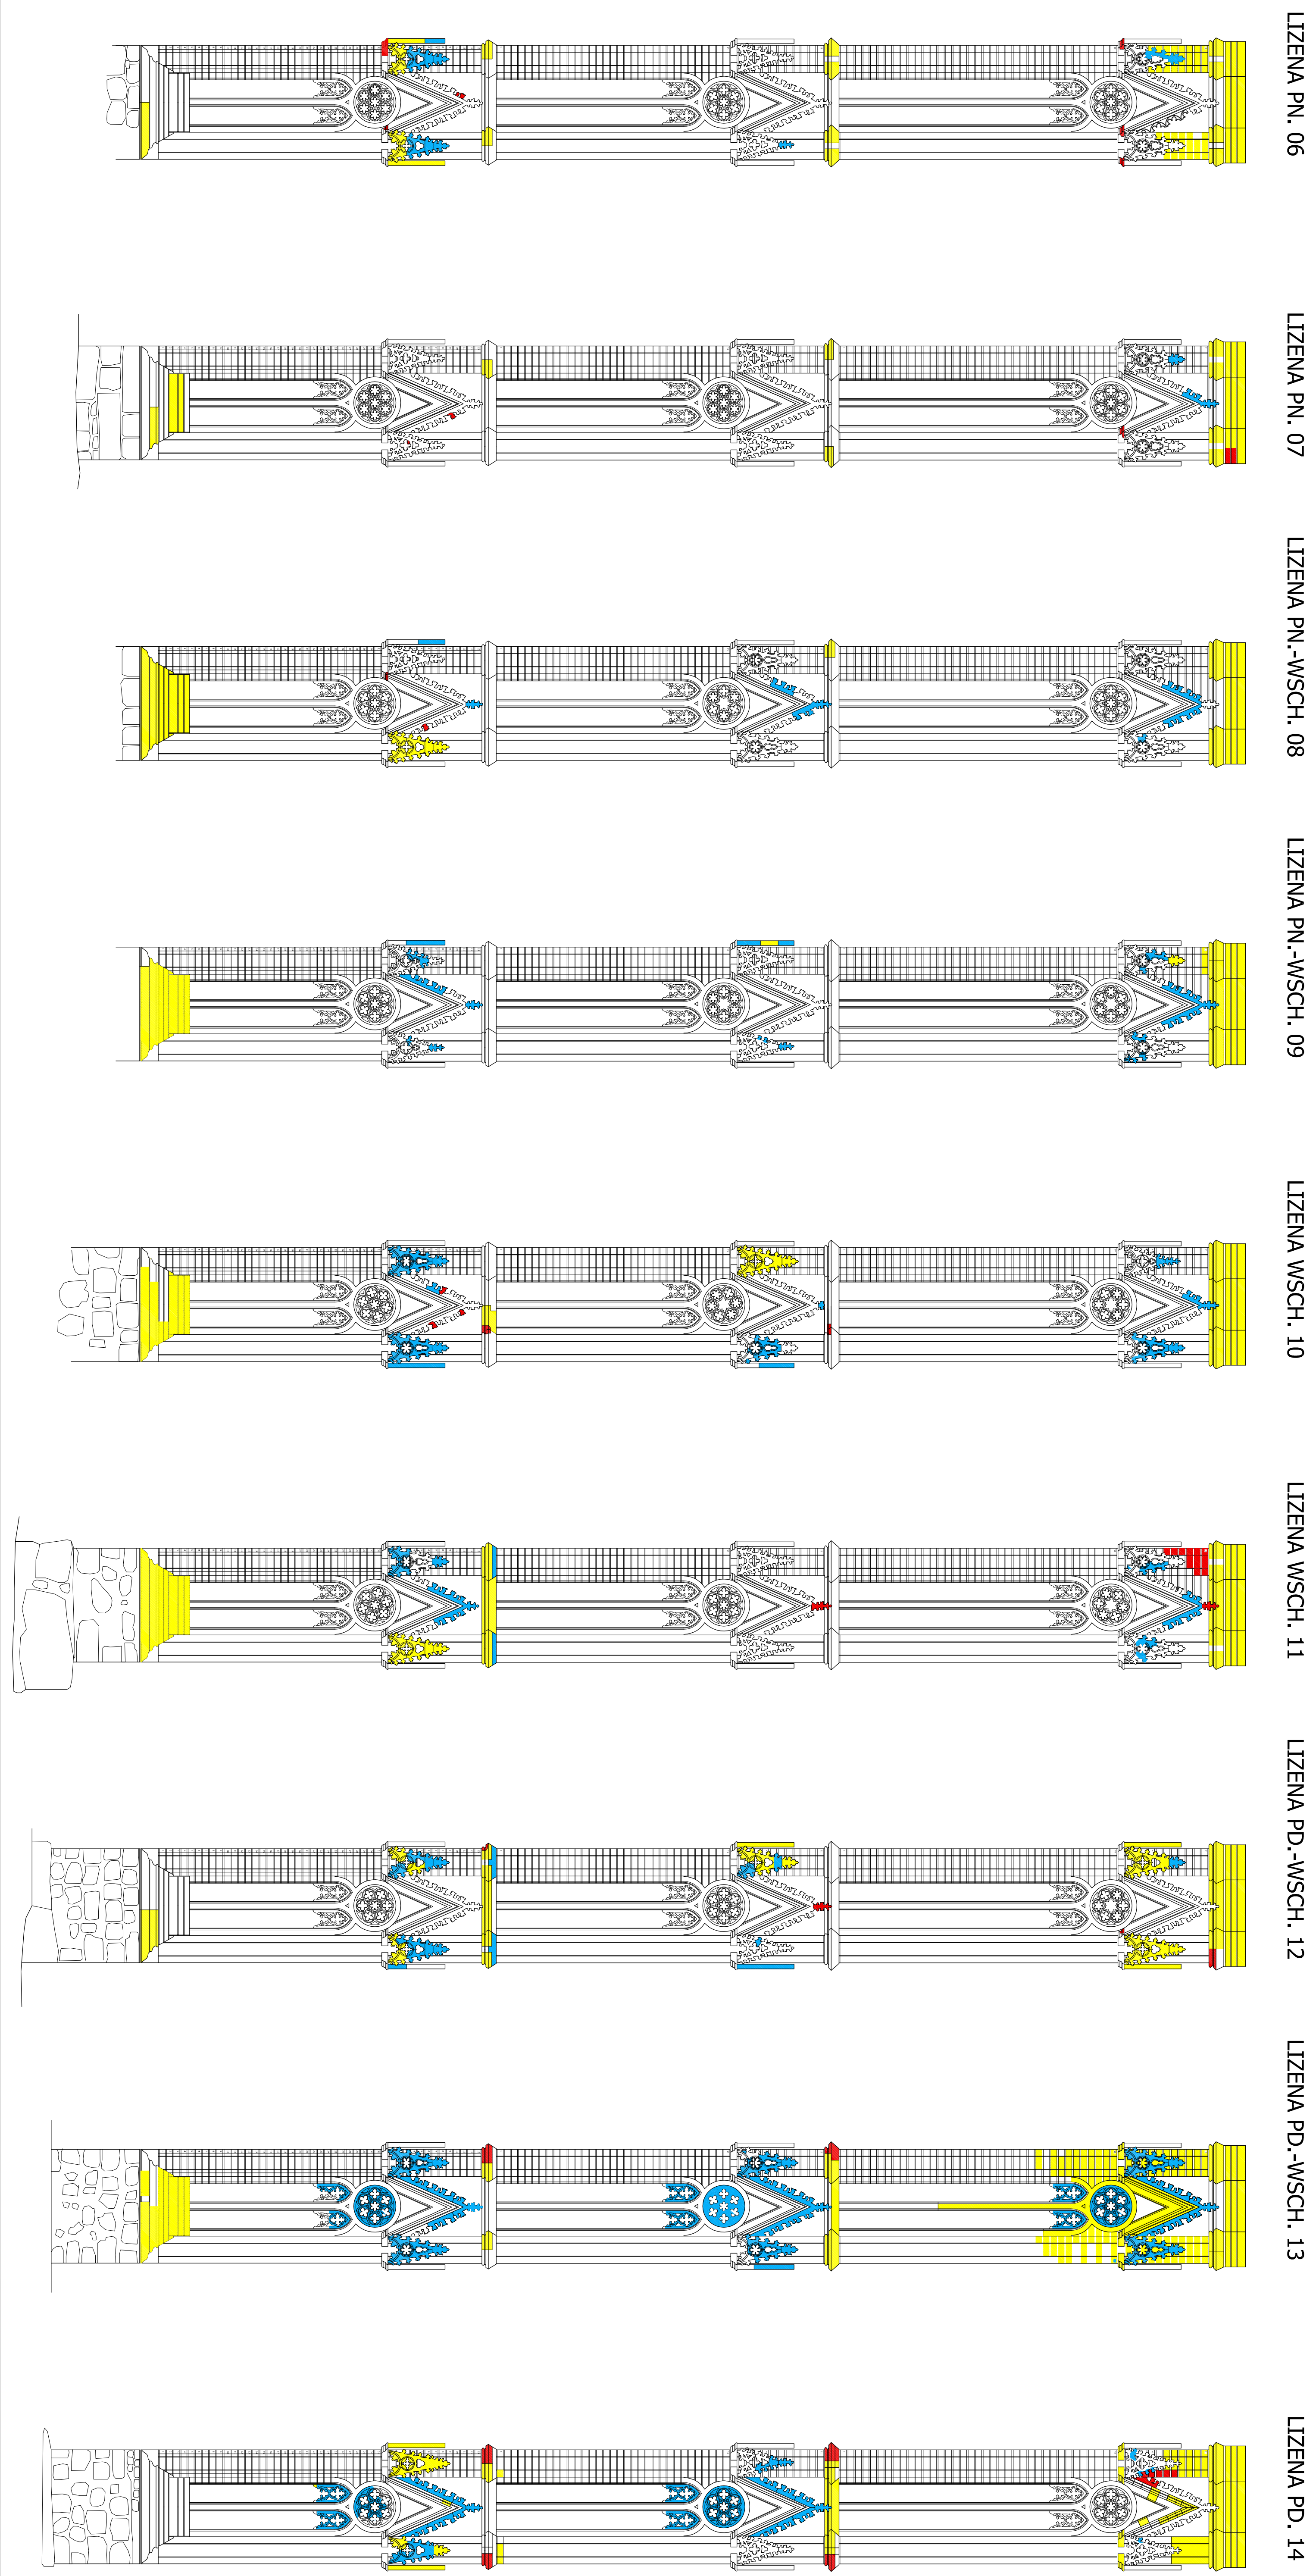

1:50

LEGENDA

SIESTWICA ORYGINALNA

KSZTAŁTAŁA GEOMETRYCZNA
PROJEKTYWANYCH WZGLĘDNIE

KSZTAŁTAŁA Z ZMIANY CIERNIOWIA

LIPIEK

**PROJEKTOWANIE ARCHITECTONICZNE
I NADZÓR BUDOWLANY**

dr inż. arch. MACIEJ PLOTKOWIAK